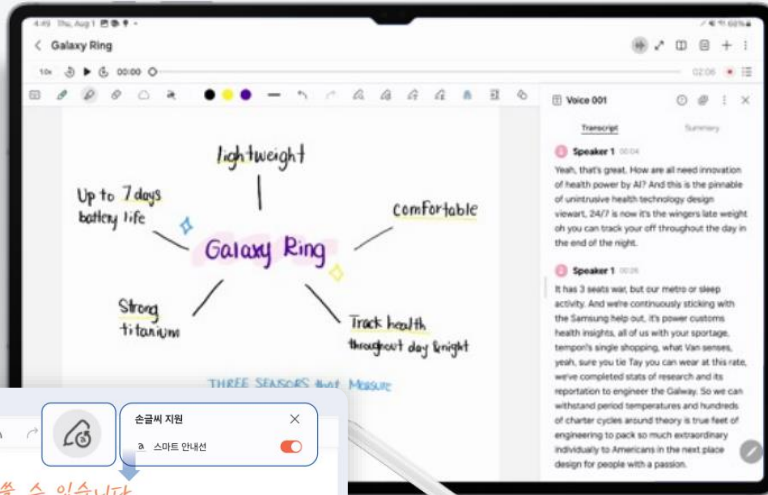

검색/웹 경험

노트 어시스트를 통해 메모와 미팅에 함께 집중할 수 있어요.
텍스트로 변환 후 클릭하면 해당 시간에 필기한 부분도 볼 수 있어 편리하고,
급하게 필기한 손글씨는 보정을 통해 깔끔하게 정리할 수 있어요.

Note Assist

노트 필기

- 필기에 적합한 대화면과 S펜 사용
- 분할 화면으로 다양한 작업을 동시에!

음성 녹음

녹음된 음성을 텍스트로 변환 후 요약, 번역까지

손글씨 보정

스마트 안내선과 손글씨 정렬 기능으로 깔끔하게 보정

* 노트 기능을 사용하려면 삼성 계정 로그인が必要です. * 지원되는 언어는 23개 국가의 16개 언어입니다.

Galaxy Tab S10 Series

Galaxy AI ✨ for business is here

회의록/이메일

- 노트 어시스트
- 채팅 어시스트

통역/번역