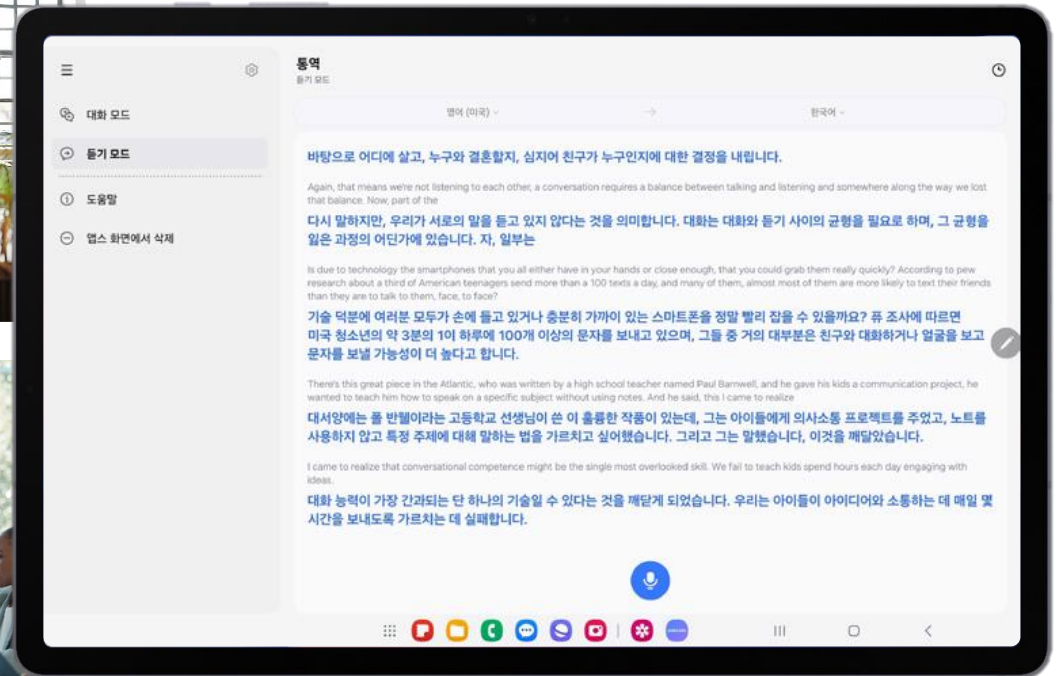

회의록/이메일

통역/번역

듣기 모드

PDF 오버레이 번역

검색/웹 경험

동시통역사를 옆에 둔 것처럼 외국어 음성을 실시간 번역해 텍스트로 제공해 주는 듣기 모드로 글로벌 미팅 시에도 중요한 내용을 놓치지 않고 확인할 수 있어요.

Listening Mode

* 통역 기능은 삼성 계정 로그인에 필요합니다. 서비스 이용 가능 여부는 언어에 따라 다를 수 있습니다. 지원되는 언어는 다를 수 있습니다. 특정 언어는 언어 팩 다운로드가 필요할 수 있습니다.
* 서비스 이용 가능 여부 및 지원되는 기능은 국가, 지역, 이동통신사에 따라 다를 수 있습니다. 결과의 정확성은 보장되지 않습니다.
* 실시간 번역의 경우 실 사용 환경에 따라 일부 시간이 소모될 수 있습니다.

검색/웹 경험

서클 투 서치

브라우징 어시스트

궁금한 이미지나 텍스트에 서클을 그리면
Google 검색 결과를 빠르고 손쉽게 확인할 수 있어요.

 Circle to Search

* 이해를 돕기 위해 순서를 단축하였으며, 연출된 이미지입니다. 설명을 위해 사용된 이미지입니다.

* 서비스 이용 가능 여부는 국가, 언어, 기기 모델에 따라 다를 수 있습니다. 인터넷 연결이 필요합니다. 사용자는 안드로이드 및 구글 앱을 최신 버전으로 업데이트해야 할 수도 있습니다.