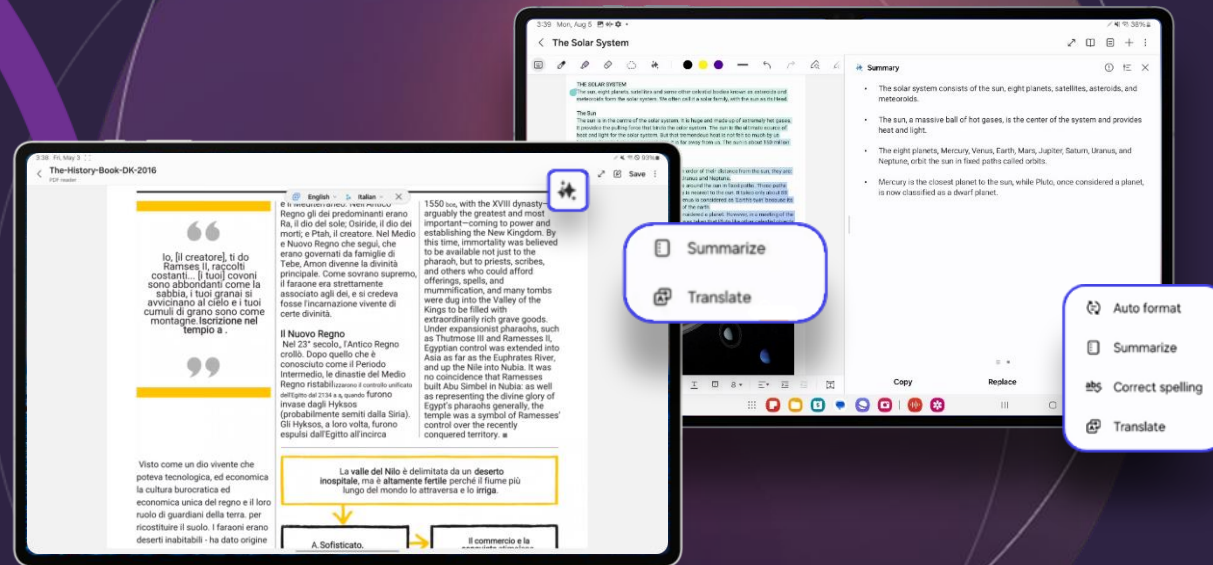

Galaxy Tab S10 Series

Galaxy AI ✨ for business is here

※ 삼성전자의 동의 없이 본 자료를 무단으로 제 3자에게 복제 배포하는 경우 저작권 침해 행위에 해당하여 관련 법령에 따라 처벌될 수 있습니다.

Galaxy Tab S10 Series

Galaxy AI ✨ for business is here

통화 중 실시간 통역, 대면 대화 통역 기능을 통해 다양한 언어로 소통하고 ※21개 지역 언어/16개 언어번역 지원
노트 및 음성 녹음 내용도 손쉽게 요약 정리해 생산성을 높일 수 있습니다.
차별화된 AI 경험으로 완전히 새로운 비즈니스 경험을 시작하세요!

다양한 비즈니스 환경을 위한 차별화된 AI 태블릿

Galaxy Tab S10 Series

01. 대화면에 최적화된 스마트한 갤럭시 AI 기능

노트/음성 어시스트 등 대화면에 최적화된 AI 기능을 통해 생산성을 극대화해보세요.

02. 선명한 화질과 음성으로 최상의 경험 제공

저반사 코팅으로 햇빛/조명 아래에서도 선명한 화질, 다이얼로그 부스트로 명료한 음성을 제공하여 최상의 경험을 선사합니다.