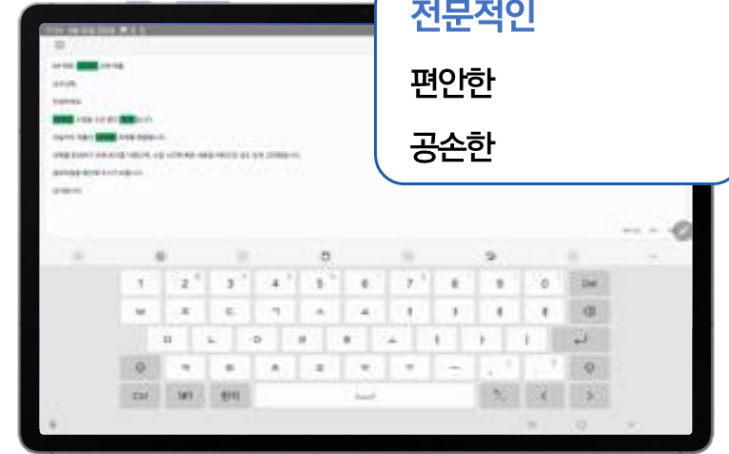

전문적인

편안한

공손한

문장 스타일 선택

문장 스타일에 따라 메시지 작성을 도와주고
철자 및 문법을 교정해 줘요.

* 채팅 어시스트의 글쓰기 기능은 네트워크 연결 및 삼성 계정 로그인에 필요합니다. 해당 기능은 특정 글자 수가 충족되면 활성화됩니다. 서비스 이용 가능 여부는 언어에 따라 다를 수 있습니다. 결과의 정확성은 보장되지 않습니다.