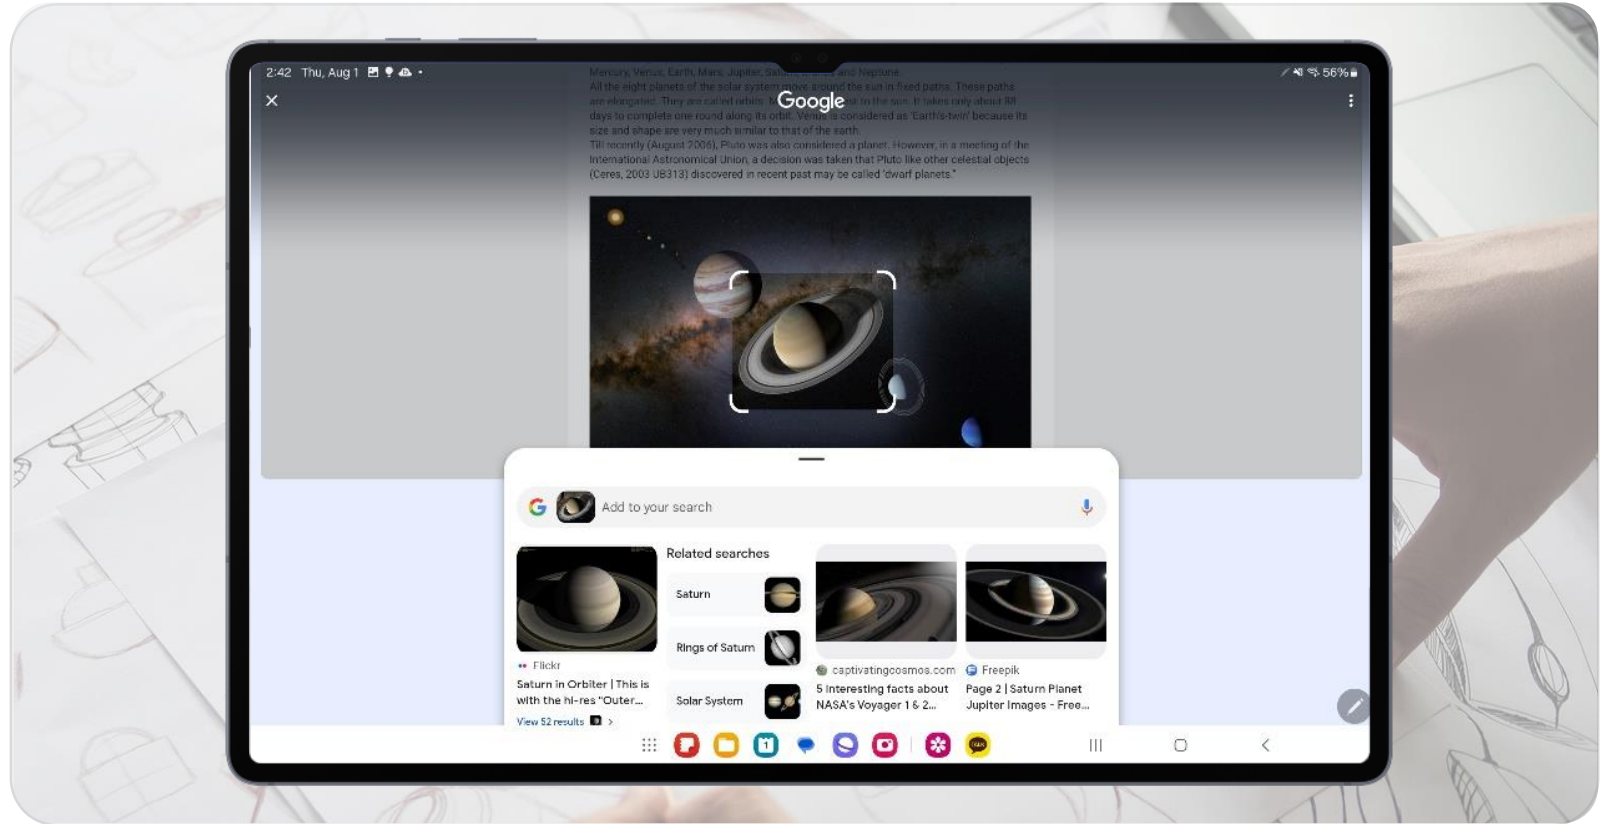

검색/웹 경험

서클 투 서치

브라우징 어시스트

궁금한 이미지나 텍스트에 서클을 그리면
Google 검색 결과를 빠르고 손쉽게 확인할 수 있어요.

 Circle to Search

* 이해를 돕기 위해 순서를 단축하였으며, 연출된 이미지입니다. 설명을 위해 사용된 이미지입니다.

* 서비스 이용 가능 여부는 국가, 언어, 기기 모델에 따라 다를 수 있습니다. 인터넷 연결이 필요합니다. 사용자는 안드로이드 및 구글 앱을 최신 버전으로 업데이트해야 할 수도 있습니다.