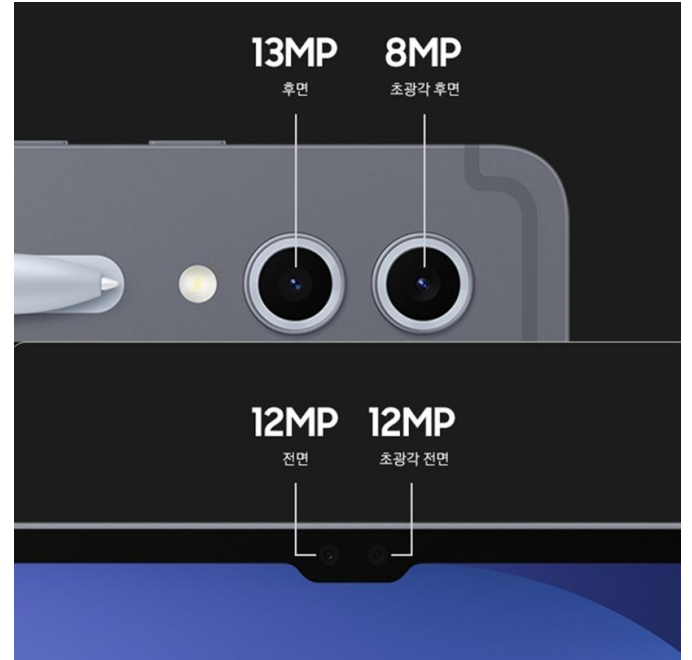

* 슬림 키보드 북커버는 별도 판매입니다.

기능과 키보드 레이아웃은 국가, 언어 및 기기 모델에 따라 다를 수 있습니다. 백라이트 기능은 Fn + F12를 눌러 사용할 수 있으며, 갤럭시 탭 S10 Ultra 키보드 북커버에서만 제공됩니다. 앱 단축키는 일부 앱에만 작동할 수 있습니다. * Alt + Galaxy AI 키를 누르면 AI 어시스턴트를 빅스비 또는 Gemini로 전환하는 옵션이 제공됩니다. 빅스비 또는 Gemini를 사용하려면 네트워크 연결이 필요합니다. Galaxy AI 키를 사용하여 Gemini를 실행하려면 구글 어시스턴트를 Gemini로 업데이트해야 합니다. * 이해를 돕기 위해 순서가 단축되고 연출된 이미지이며 실제와는 다를 수 있습니다. 갤럭시 탭 S10 Ultra 기준으로 연출된 이미지입니다.

갤럭시 기기 간 자유로운 연결

갤럭시 기기 간 강력해진 연결성으로 스마트폰, 태블릿 등 기기를 자유롭게 이동하며 편하게 작업을 이어갈 수 있습니다.

* 각 제품은 별도 구매가 필요한 상품입니다.

* 이해를 돕기 위해 연출된 이미지이며 실제 UI는 이미지와 다를 수 있습니다.

더 넓게 담는 초광각 카메라

인물을 더 넓게 담는 전면 초광각 카메라로 만나서 대화하는 것처럼 더욱 사실감 있는 화상 미팅을 진행할 수 있습니다.