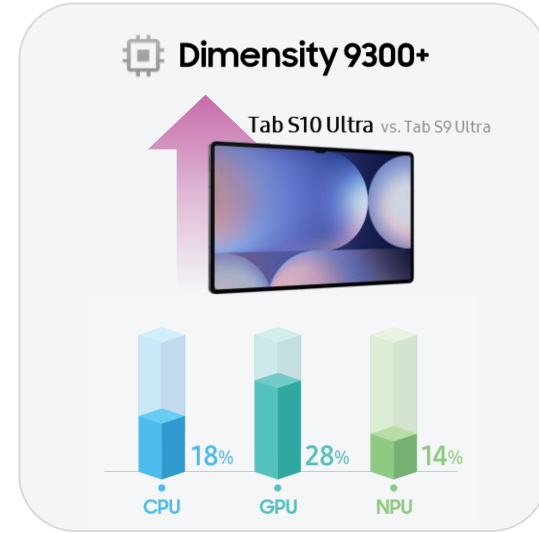

다양한 비즈니스 환경을 위한 차별화된 AI 태블릿

Galaxy Tab S10 Series

01. 대화면에 최적화된 스마트한 갤럭시 AI 기능

노트/음성 어시스트 등 대화면에 최적화된 AI 기능을 통해 생산성을 극대화해보세요.

02. 선명한 화질과 음성으로 최상의 경험 제공

저반사 코팅으로 햇빛/조명 아래에서도 선명한 화질, 다이얼로그 부스트로 명료한 음성을 제공하여 최상의 경험을 선사합니다.

03. 최신 성능으로 업무효율성 향상

Dimensity 9300+ AP 적용과 열을 빨리 식혀주는 발열 관리 시스템을 적용해 신속한 업무처리가 가능합니다.

* 이해를 돕기 위해 연출된 이미지이며 실제 UI는 다를 수 있습니다.
 * 향상된 성능 수치는 갤럭시 탭 S10 Ultra와 탭 S9 Ultra를 비교한 결과입니다. 탭 S10+와 탭 S9+ 비교 시 CPU 성능은 16%, GPU는 27%, NPU는 13% 향상되었습니다.
 * 성능은 모델, 국가 또는 지역에 따라 다를 수 있으며, 실제 사용자 다를 수 있습니다.