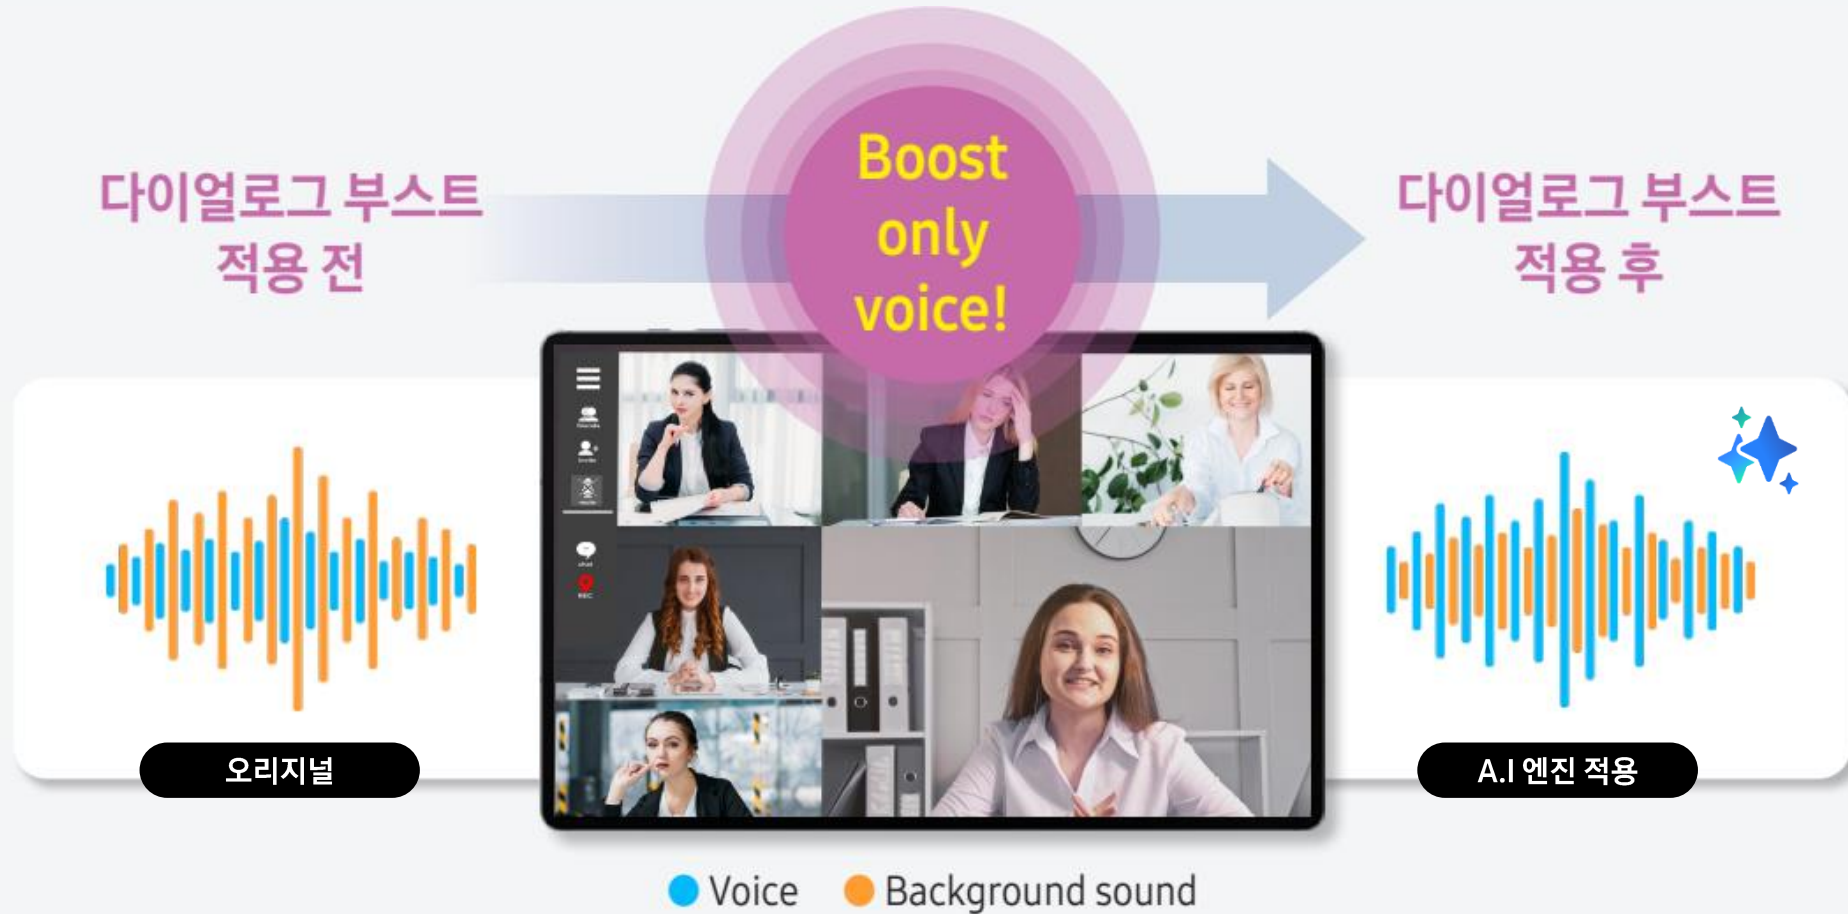

* 디스플레이는 환경에 따라 자동으로 밝기 수준을 조정하는 적응형입니다. 5,000lux 이상의 영역에서 비전 부스터가 활성화 됩니다.

02. 선명한 화질과 음성으로 최상의 경험 제공

다이얼로그 부스트로 영상 속 음성을 더욱 명료하게

다이얼로그 부스트가 소리와 음성을 명확하게 분리, 음성만 증폭 시켜주어 영상 속 중요한 대사 및 정보를 쉽게 이해할 수 있습니다.